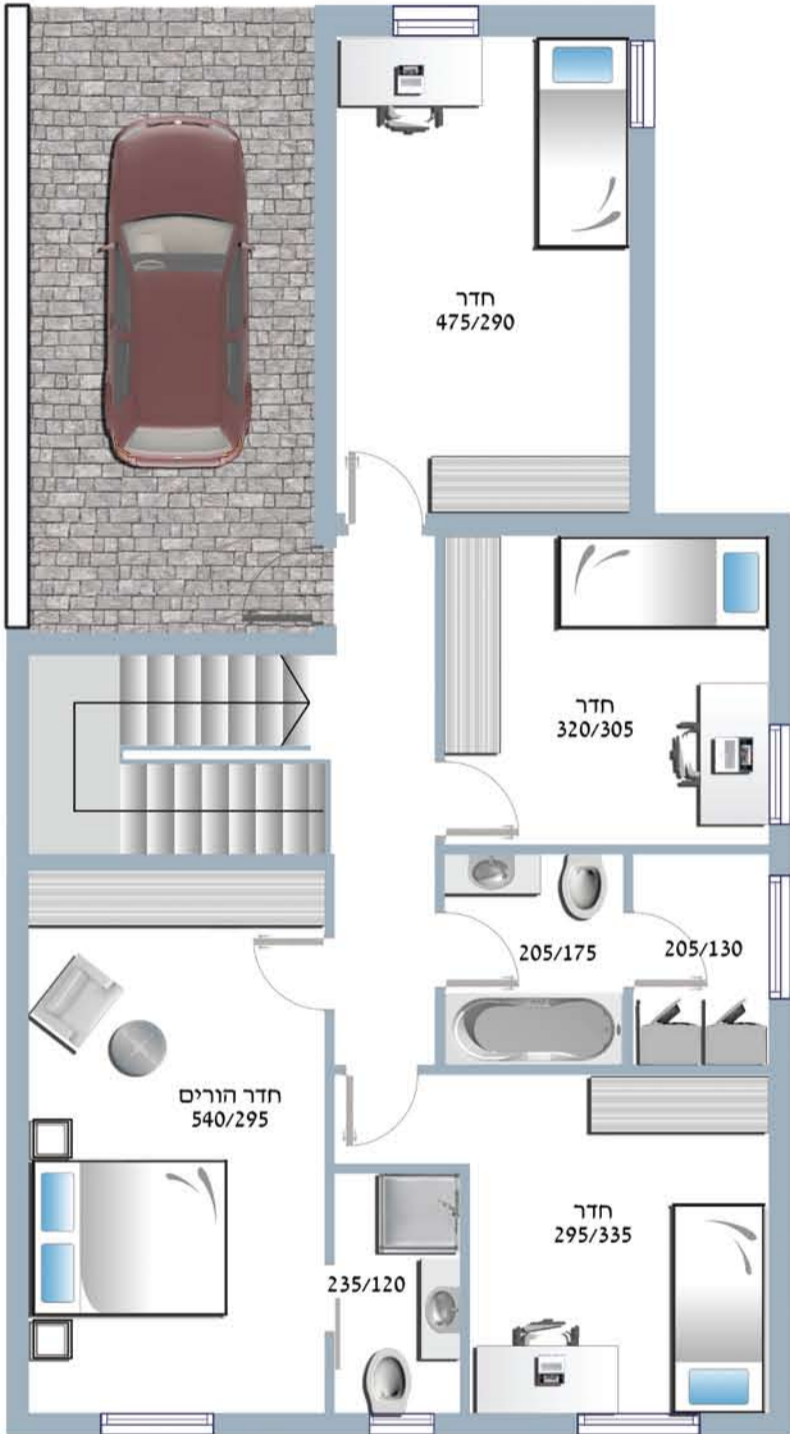

דגם A2 קוטג' מס' 2

6 חדרים

חלונות בידוד בזיגוג כפול.
 שקעים ונקודות מאור איכותיים מדגם "גביס" או ש"ע.
 בכל חדר נקודת טלפון, טלוויזיה ומפסק מחליף.
 ארונות מטבח מעץ סנדוויץ. משטח אבן קיסר במטבחים
 לבחירה מתוך מבחר גוונים. כיור כפול בהתקנה שטוחה
 במטבח.
 חשמל תלת פאזי בגודל A25X3.
 שעון שבת דירתי.
 הכנה למזגן מיני מרכזי.
 גינות רחבות ידיים בדירות הקוטג'-גן.

- דירות מעוצבות בקפידה.
- ריצוף גרניט פורצלן 60/60 מבחר דוגמאות לבחירה בסלון, פינת האוכל, המטבח והמעברים.
- חיפוי בגובה כ- 2 מטרים בחדרי האמבטיה.
- דלת כניסה איכותית. דלתות פנים מהודרות. משקוף ודלת תואמים.
- כיור לנטילת ידיים.
- אסלות מונבלוק איכותיות בכל חדרי השירותים.
- דוד שמש.
- אגנית במקלחות.