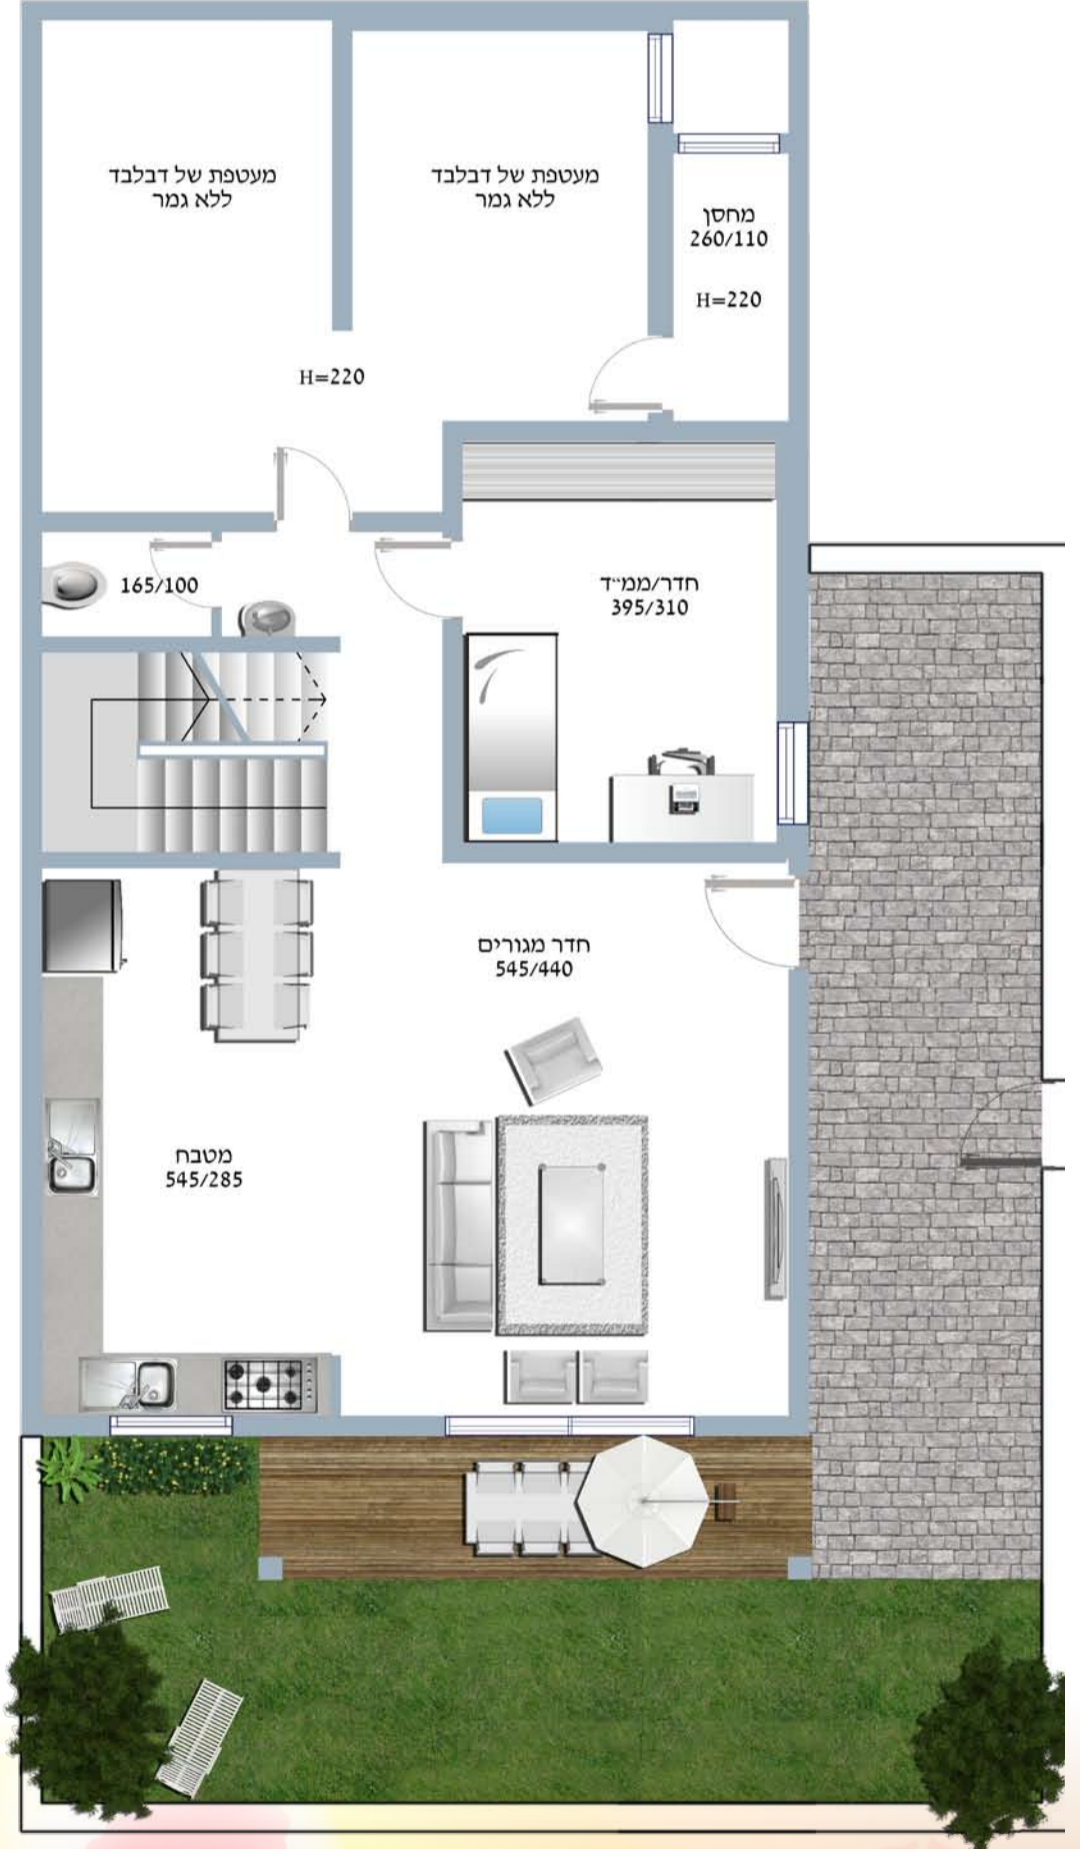

דגם A2 קוטג' מס' 2

6 חדרים

חלונות בידוד בזיגוג כפול.
 שקעים ונקודות מאור איכותיים מדגם "גביס" או ש"ע.
 בכל חדר נקודת טלפון, טלוויזיה ומפסק מחליף.
 ארונות מטבח מעץ סנדוויץ. משטח אבן קיסר במטבחים
 לבחירה מתוך מבחר גוונים. כיור כפול בהתקנה שטוחה
 במטבח.
 חשמל תלת פאזי בגודל A25X3.
 שעון שבת דירתי.
 הכנה למזגן מיני מרכזי.
 גינות רחבות ידיים בדירות הקוטג'-גן.

- דירות מעוצבות בקפידה.
- ריצוף גרניט פורצלן 60/60 מבחר דוגמאות לבחירה בסלון, פינת האוכל, המטבח והמעברים.
- חיפוי בגובה כ- 2 מטרים בחדרי האמבטיה.
- דלת כניסה איכותית. דלתות פנים מהודרות. משקוף ודלת תואמים.
- כיור לנטילת ידיים.
- אסלות מונבלוק איכותיות בכל חדרי השירותים.
- דוד שמש.
- אגנית במקלחות.