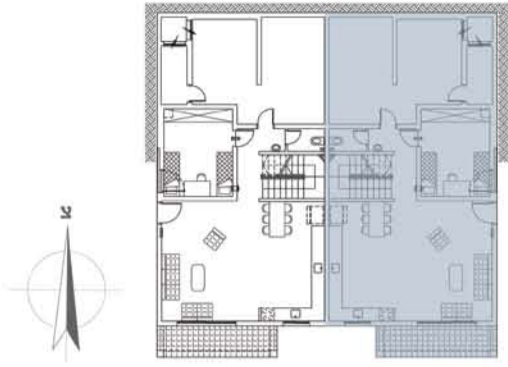

דגם A2 קוטג' מס' 2

6 חדרים

חלונות בידוד בזיגוג כפול.
 שקעים ונקודות מאור איכותיים מדגם "גביס" או ש"ע.
 בכל חדר נקודת טלפון, טלוויזיה ומפסק מחליף.
 ארונות מטבח מעץ סנדוויץ. משטח אבן קיסר במטבחים
 לבחירה מתוך מבחר גוונים. כיור כפול בהתקנה שטוחה
 במטבח.
 חשמל תלת פאזי בגודל A25X3.
 שעון שבת דירתי.
 הכנה למזגן מיני מרכזי.
 גינות רחבות ידיים בדירות הקוטג'-גן.