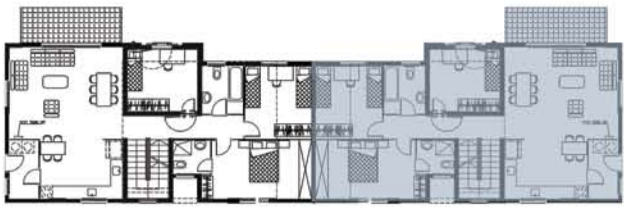

דגם B קוטג' מס' 1

6 חדרים

- דירות מעוצבות בקפידה.
- ריצוף גרניט פורצלן 60/60 מבחר דוגמאות לבחירה בסלון, פינת האוכל, המטבח והמעברים.
- חיפוי בגובה כ- 2 מטרים בחדרי האמבטיה.
- דלת כניסה איכותית. דלתות פנים מהודרות. משקוף ודלת תואמים.
- כיור לנטילת ידיים.
- אסלות מונבלוק איכותיות בכול חדרי השירותים.
- דוד שמש.
- אגנית במקלחות.
- חלונות בידוד בזיגוג כפול.
- שקעים ונקודות מאור איכותיים מדגם "גביס" או ש"ע.
- בכל חדר נקודת טלפון, טלוויזיה ומפסק מחליף.
- ארונות מטבח מעץ סנדוויץ. משטח אבן קיסר במטבחים לבחירה מתוך מבחר גוונים. כיור כפול בהתקנה שטוחה במטבח.
- חשמל תלת פאזי בגודל A25X3.
- שעון שבת דירתי.
- הכנה למזגן מיני מרכזי.
- גינות רחבות ידיים בדירות הקוטג'גן.